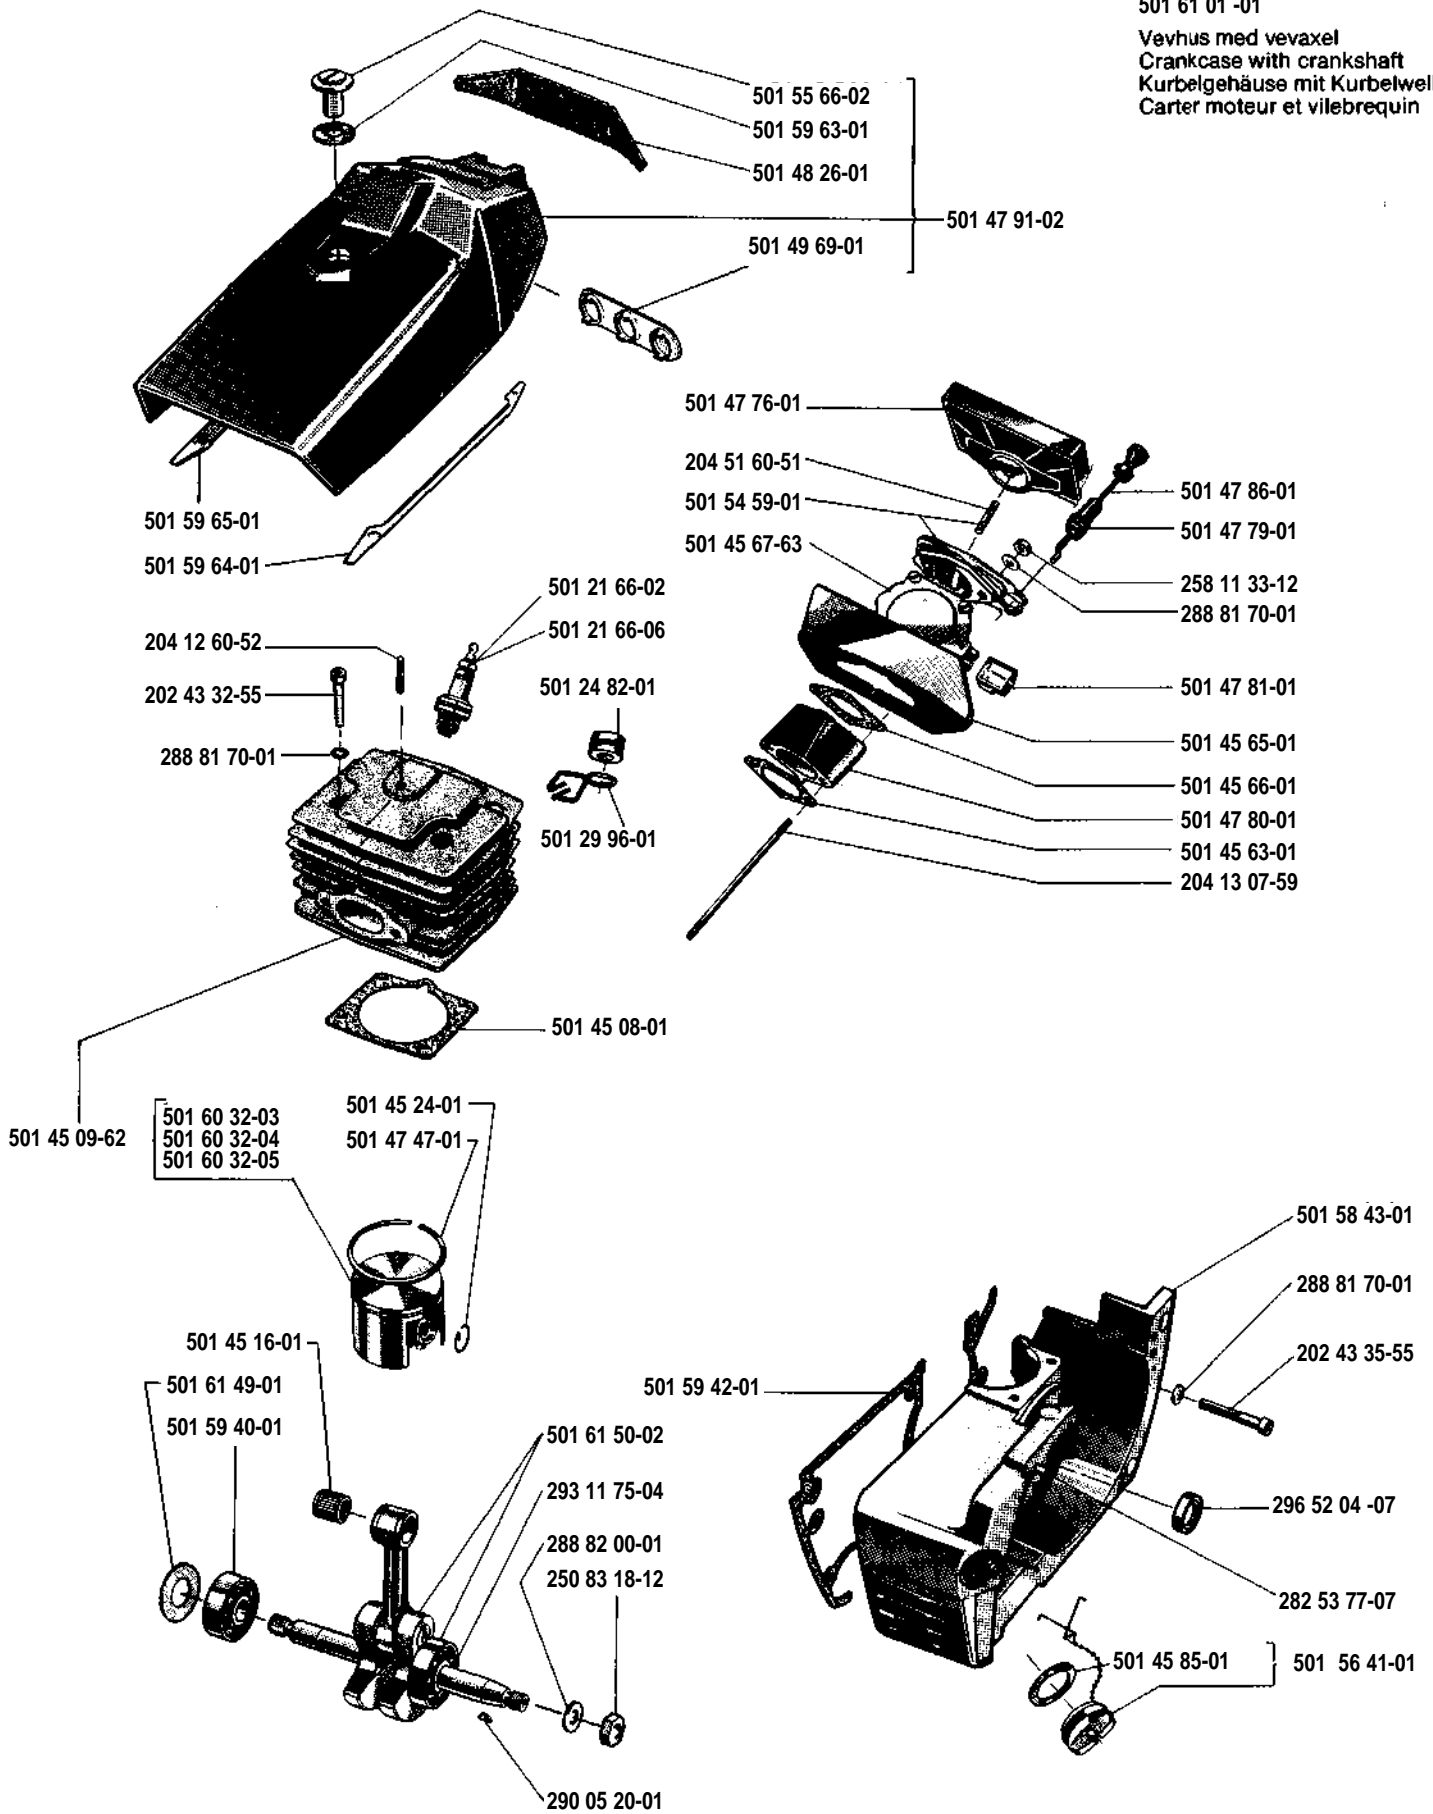

340 SE
340 SG

2. 1977

Reservdelar

Spare parts

Ersatzteile

Pièces de rechange

501 61 01 -01
 Kedjebroms, kompl.
 Chain brake, compl.
 Kettenbremse, kompl.
 Frein de chaîne, compl.

501 61 01 -01
 Vevhus med vevaxel
 Crankcase with crankshaft
 Kurbelgehäuse mit Kurbelwelle
 Carter moteur et vilebrequin

340 SE

340 SG

Tillbehör
Accessories
Accessoires
Zubehöre

501 44 24-01(13"-15")

! 501 58 02-01

501 07 21-02
(3/16"x8")

501 04 270-01(6")

501 09 12-01