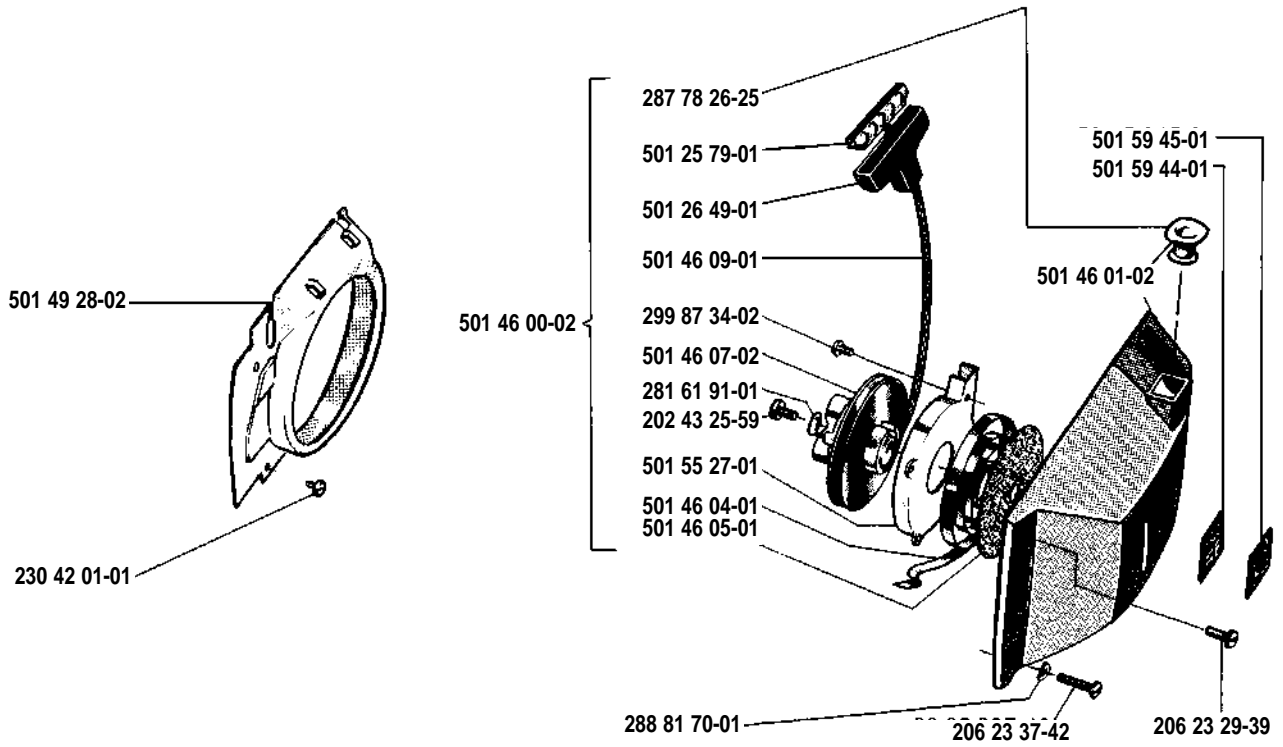

340 SE
340 SG

2. 1977

Reservdelar

Spare parts

Ersatzteile

Pièces de rechange

501 61 01 -01
 Kedjebroms, kompl.
 Chain brake, compl.
 Kettenbremse, kompl.
 Frein de chaîne, compl.

501 61 01 -01
 Vevhus med vevaxel
 Crankcase with crankshaft
 Kurbelgehäuse mit Kurbelwelle
 Carter moteur et vilebrequin

340 SE

340 SG

Tillbehör
Accessories
Accessoires
Zubehöre

501 44 24-01(13"-15")

! 501 58 02-01

501 07 21-02
(3/16"x8")

501 04 270-01(6")

501 09 12-01