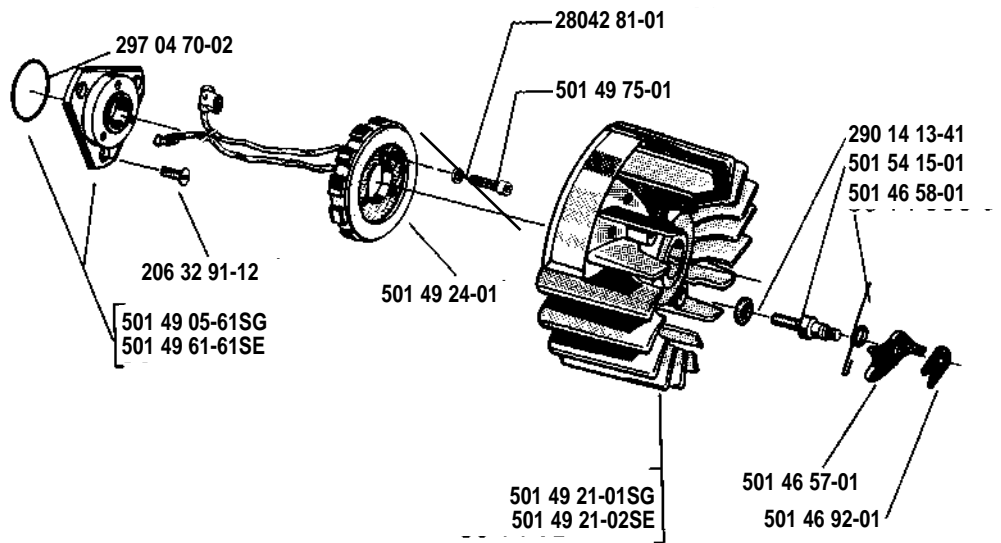

340 SE
340 SG

2. 1977

Reservdelar

Spare parts

Ersatzteile

Pièces de rechange

501 61 01 -01
 Kedjebroms, kompl.
 Chain brake, compl.
 Kettenbremse, kompl.
 Frein de chaîne, compl.

501 61 01 -01
 Vevhus med vevaxel
 Crankcase with crankshaft
 Kurbelgehäuse mit Kurbelwelle
 Carter moteur et vilebrequin

340 SE

340 SG

Tillbehör
Accessories
Accessoires
Zubehöre

501 44 24-01(13"-15")

! 501 58 02-01

501 07 21-02
(3/16"x8")

501 04 270-01(6")

501 09 12-01