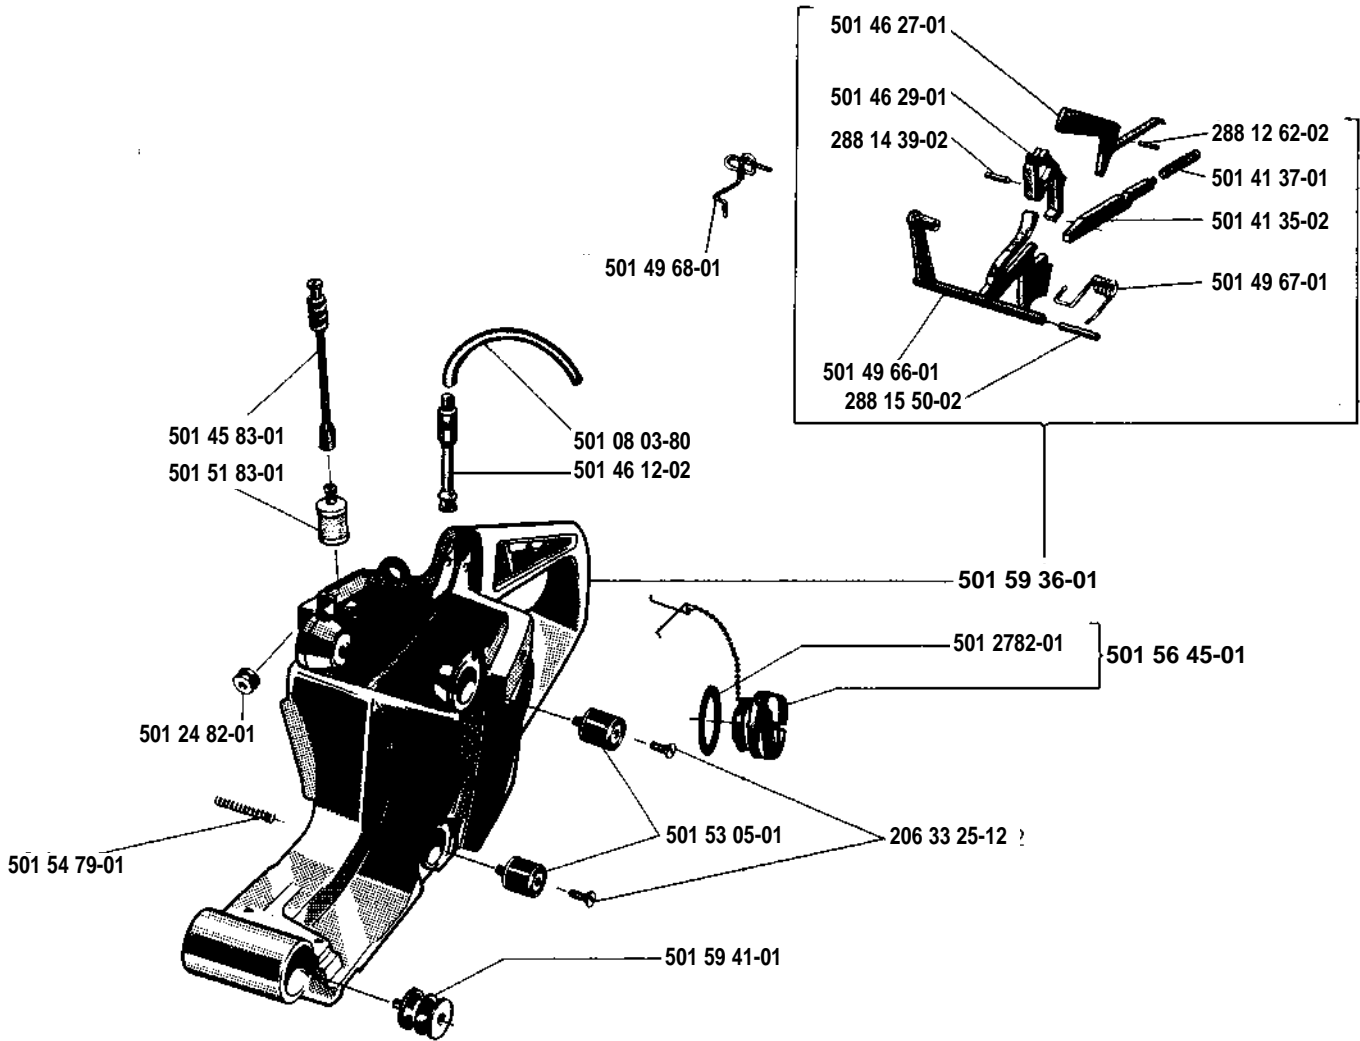

340 SE
340 SG

2. 1977

Reservdelar

Spare parts

Ersatzteile

Pièces de rechange

501 61 01 -01
 Kedjebroms, kompl.
 Chain brake, compl.
 Kettenbremse, kompl.
 Frein de chaîne, compl.

501 61 01 -01
 Vevhus med vevaxel
 Crankcase with crankshaft
 Kurbelgehäuse mit Kurbelwelle
 Carter moteur et vilebrequin

340 SE

340 SG

Tillbehör
Accessories
Accessoires
Zubehöre

501 44 24-01(13"-15")

! 501 58 02-01

501 07 21-02
(3/16"x8")

501 04 270-01(6")

501 09 12-01