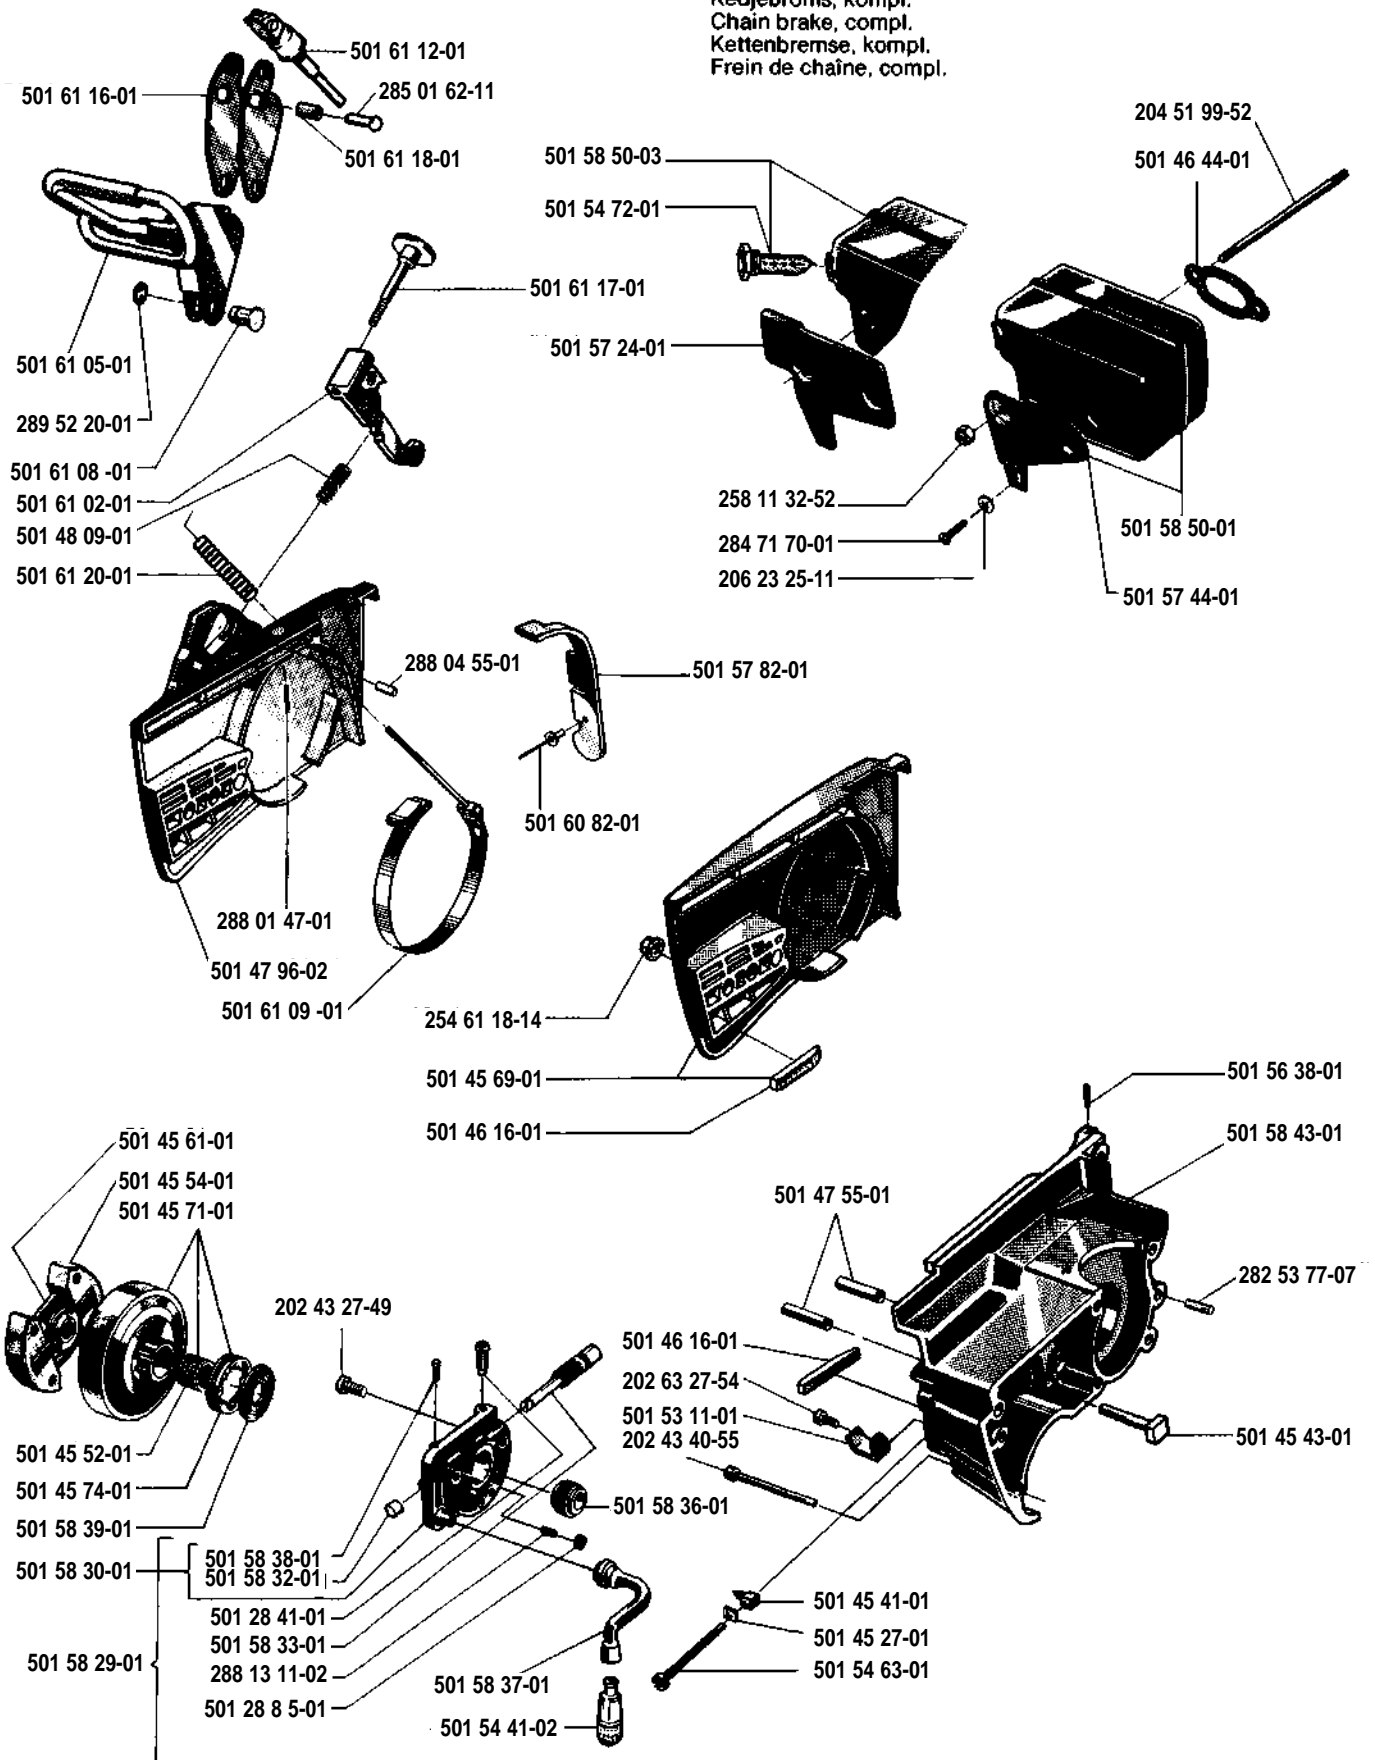

340 SE
340 SG

2. 1977

Reservdelar

Spare parts

Ersatzteile

Pièces de rechange

501 61 01 -01
 Kedjebroms, kompl.
 Chain brake, compl.
 Kettenbremse, kompl.
 Frein de chaîne, compl.

501 61 01 -01
 Vevhus med vevaxel
 Crankcase with crankshaft
 Kurbelgehäuse mit Kurbelwelle
 Carter moteur et vilebrequin

340 SE

340 SG

Tillbehör
Accessories
Accessoires
Zubehöre

501 44 24-01(13"-15")

! 501 58 02-01

501 07 21-02
(3/16"x8")

501 04 270-01(6")

501 09 12-01