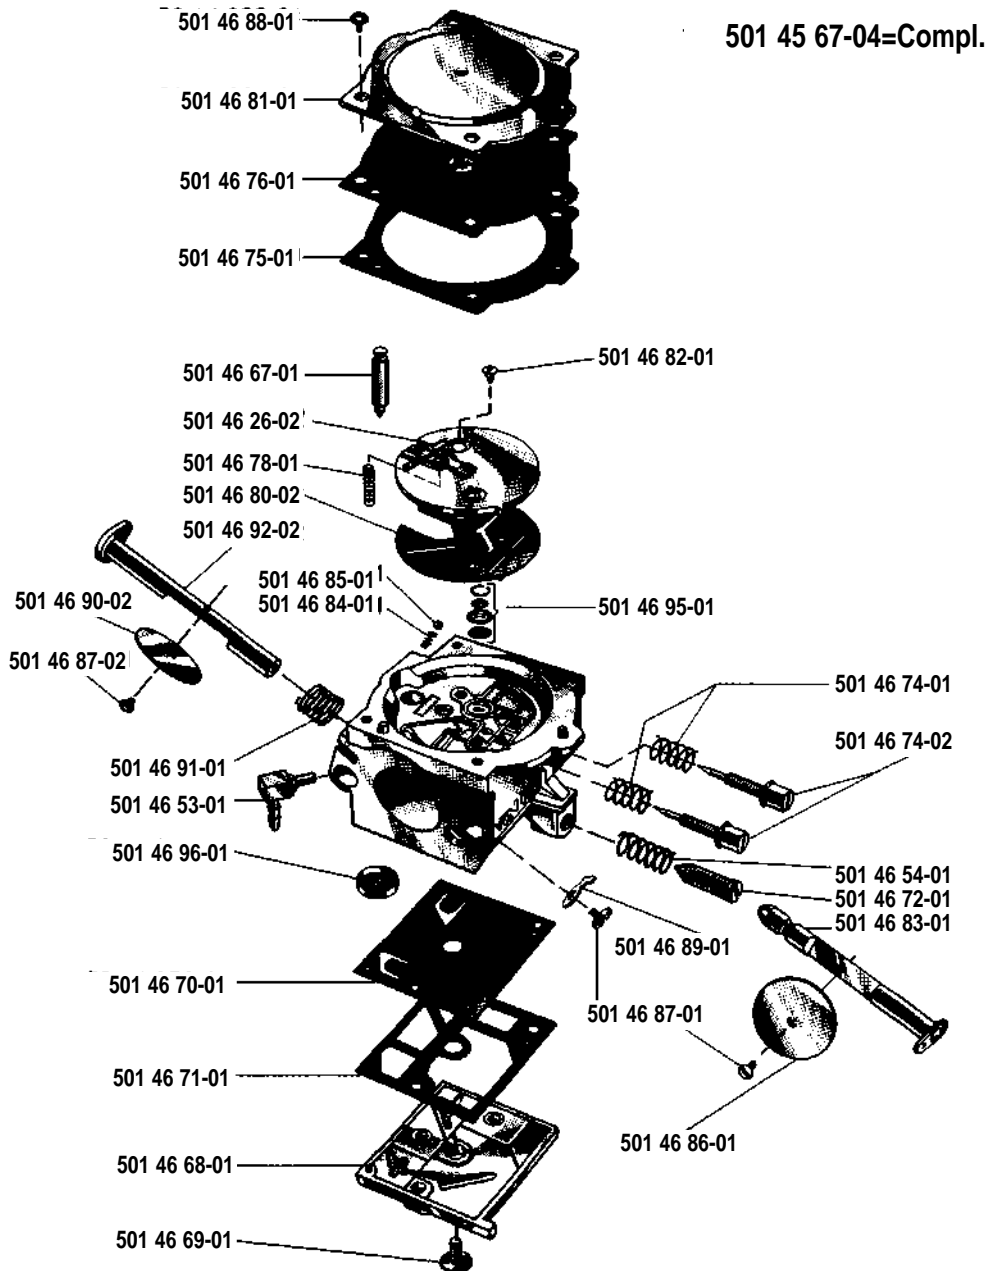

340 SE
340 SG

2. 1977

Reservdelar

Spare parts

Ersatzteile

Pièces de rechange

501 61 01 -01
 Kedjebroms, kompl.
 Chain brake, compl.
 Kettenbremse, kompl.
 Frein de chaîne, compl.

501 61 01 -01
 Vevhus med vevaxel
 Crankcase with crankshaft
 Kurbelgehäuse mit Kurbelwelle
 Carter moteur et vilebrequin

340 SE

340 SG

Tillbehör
Accessories
Accessoires
Zubehöre

501 44 24-01(13"-15")

! 501 58 02-01

501 07 21-02
(3/16"x8")

501 04 270-01(6")

501 09 12-01